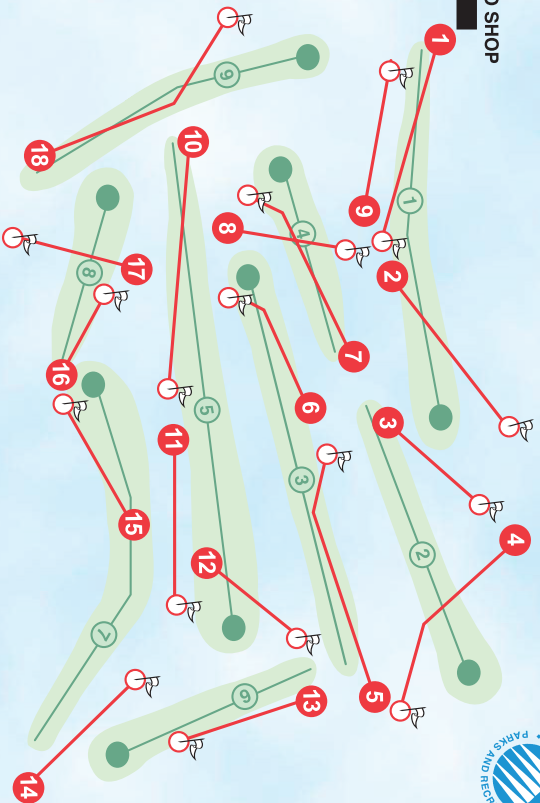

## FORT STEILACOOM GOLF COURSE

LAKEWOOD, WASHINGTON

(253) 588-0613

## FOOTGolf At Fort Steilacoom Golf Course

Footgolfers must follow the Fort Steilacoom rules sheet provided.

Lakewood, Washington (253) 588-0613

PRO SHOP

Yardage	180	135	152	106	165	135	107	56	91	1127	Player Initial	192	186	75	108	69	175	56	63	130	1054	2181			
Handicap	1	9	5	11	3	7	13	17	15			2	4	12	10	14	6	18	16	8					
Par	5	4	4	4	5	4	4	3	3	36		5	5	3	4	3	5	3	3	4	35	71			
+/-																									
<b>Hole</b>	<b>1</b>	<b>2</b>	<b>3</b>	<b>4</b>	<b>5</b>	<b>6</b>	<b>7</b>	<b>8</b>	<b>9</b>	<b>OUT</b>		<b>10</b>	<b>11</b>	<b>12</b>	<b>13</b>	<b>14</b>	<b>15</b>	<b>16</b>	<b>17</b>	<b>18</b>	<b>IN</b>	<b>TOT</b>	<b>NET</b>	<b>ADJ</b>	
+/-																									